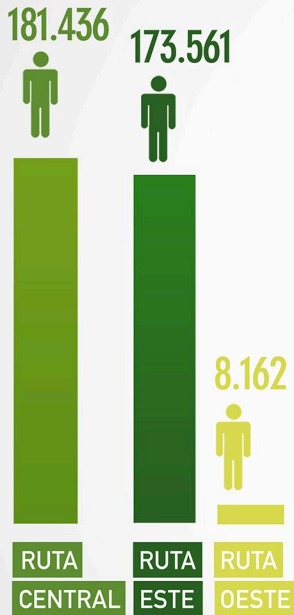

ENTRADAS EN LA UE POR RUTAS

CEA(R)

Comisión Española
de Ayuda al Refugiado

2016

Total entradas **363.348**

2%

50%

48%

FUENTE: OIM

La Comisión Española de Ayuda al Refugiado (CEAR) es una organización no gubernamental fundada en 1979, de acción voluntaria, humanitaria, independiente y plural. Nuestro objetivo es el de trabajar junto a los ciudadanos por la defensa del derecho de asilo.