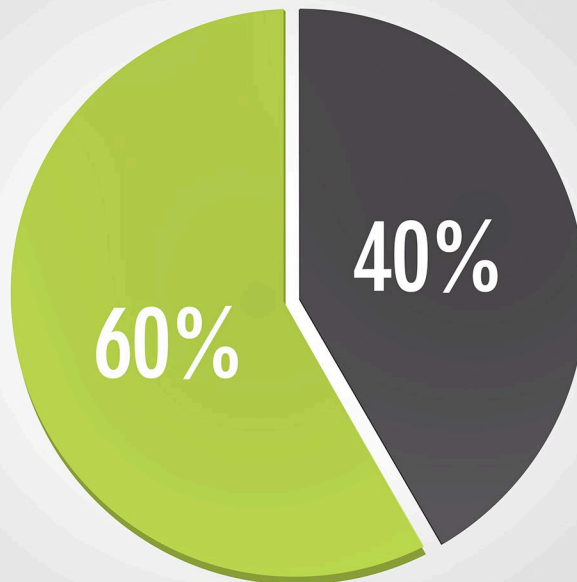

# SOLICITANTES DE PROTECCIÓN INTERNACIONAL POR SEXO EN ESPAÑA

**CEA(R)**

Comisión Española  
de Ayuda al Refugiado

2016

Hombres

9.400

Mujeres

6.350

FUENTE: Eurostat

La Comisión Española de Ayuda al Refugiado (CEAR) es una organización no gubernamental fundada en 1979, de acción voluntaria, humanitaria, independiente y plural. Nuestro objetivo es el de trabajar junto a los ciudadanos por la defensa del derecho de asilo.