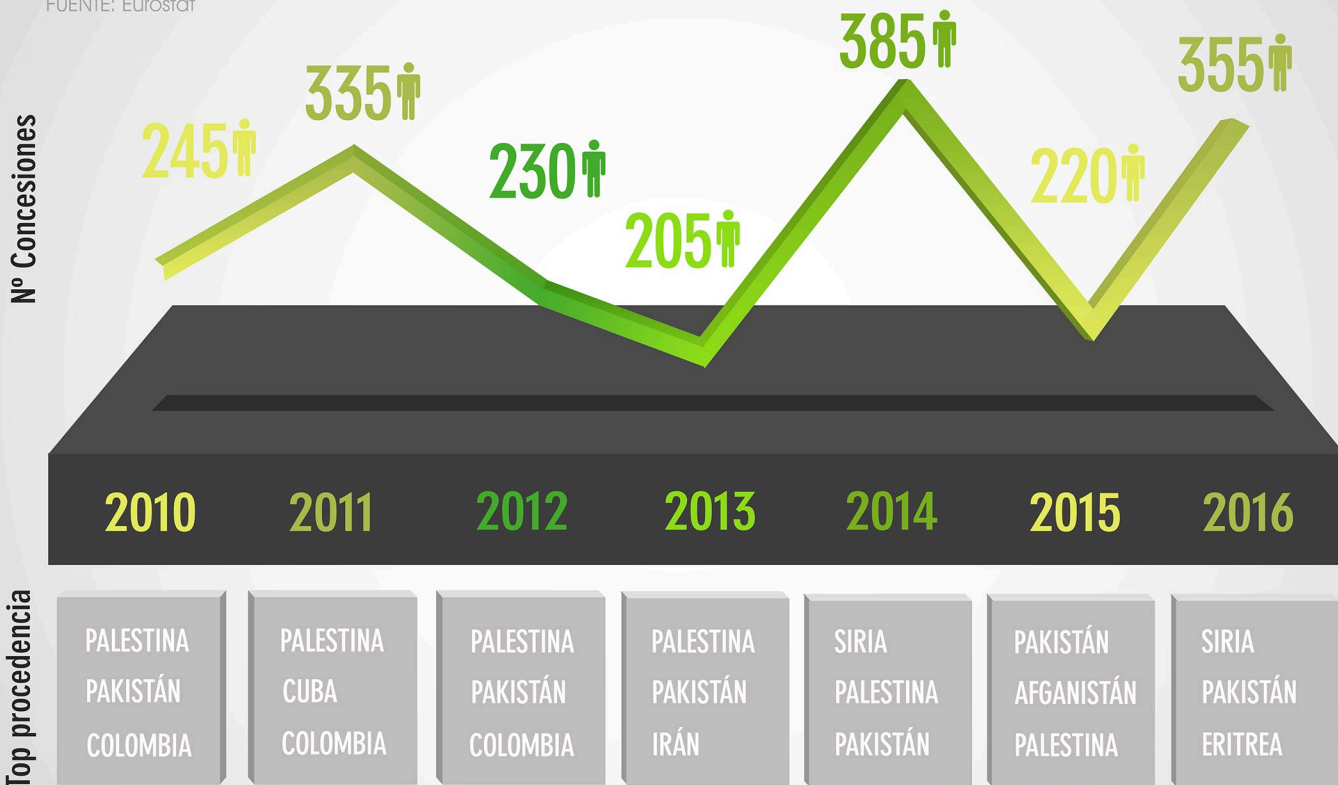

EVOLUCIÓN DE LA CONCESIÓN DEL ESTATUTO DE REFUGIADO EN ESPAÑA

CEA(R)

Comisión Española de Ayuda al Refugiado

FUENTE: Eurostat

La Comisión Española de Ayuda al Refugiado (CEAR) es una organización no gubernamental fundada en 1979, de acción voluntaria, humanitaria, independiente y plural. Nuestro objetivo es el de trabajar junto a los ciudadanos por la defensa del derecho de asilo.