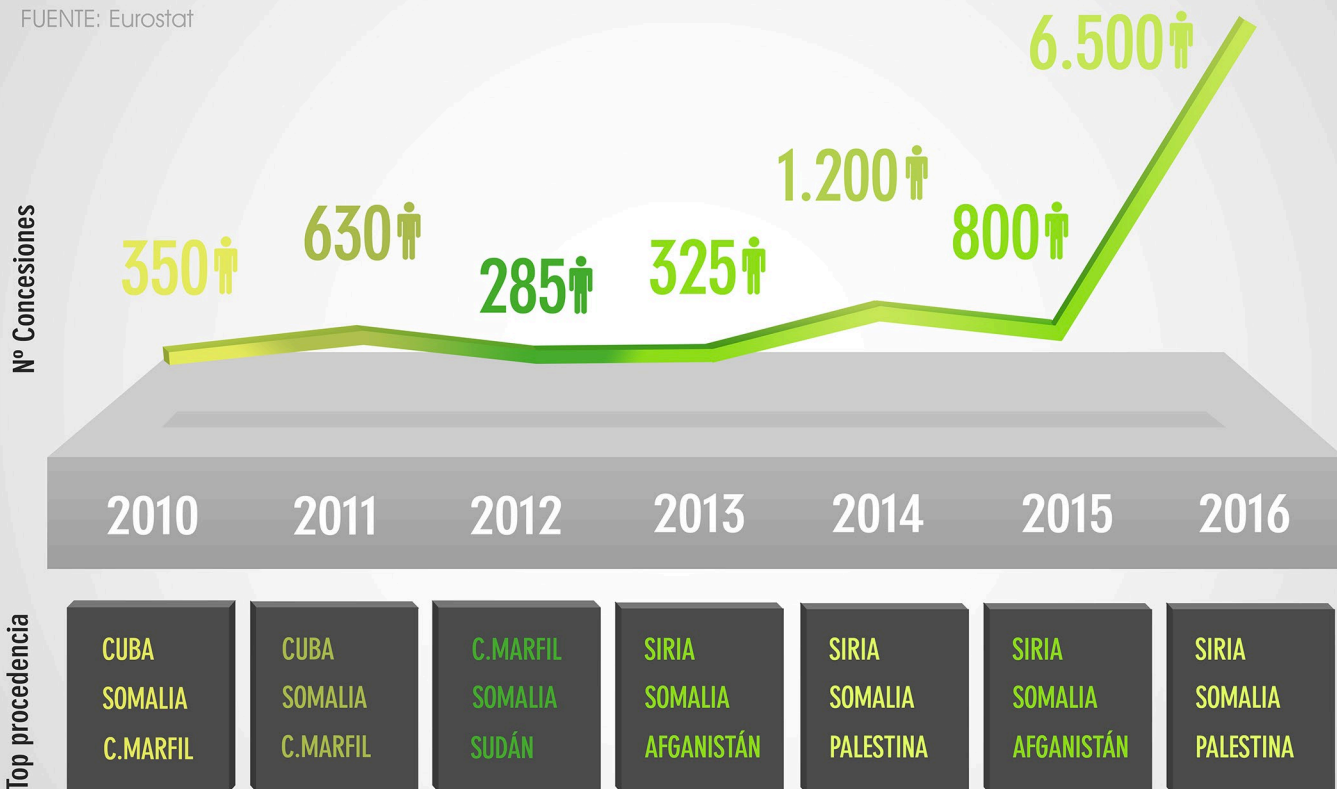

# EVOLUCIÓN DE LA CONCESIÓN DE PROTECCIÓN SUBSIDIARIA EN ESPAÑA

**CEA(R)**

Comisión Española de Ayuda al Refugiado

FUENTE: Eurostat

La Comisión Española de Ayuda al Refugiado (CEAR) es una organización no gubernamental fundada en 1979, de acción voluntaria, humanitaria, independiente y plural. Nuestro objetivo es el de trabajar junto a los ciudadanos por la defensa del derecho de asilo.