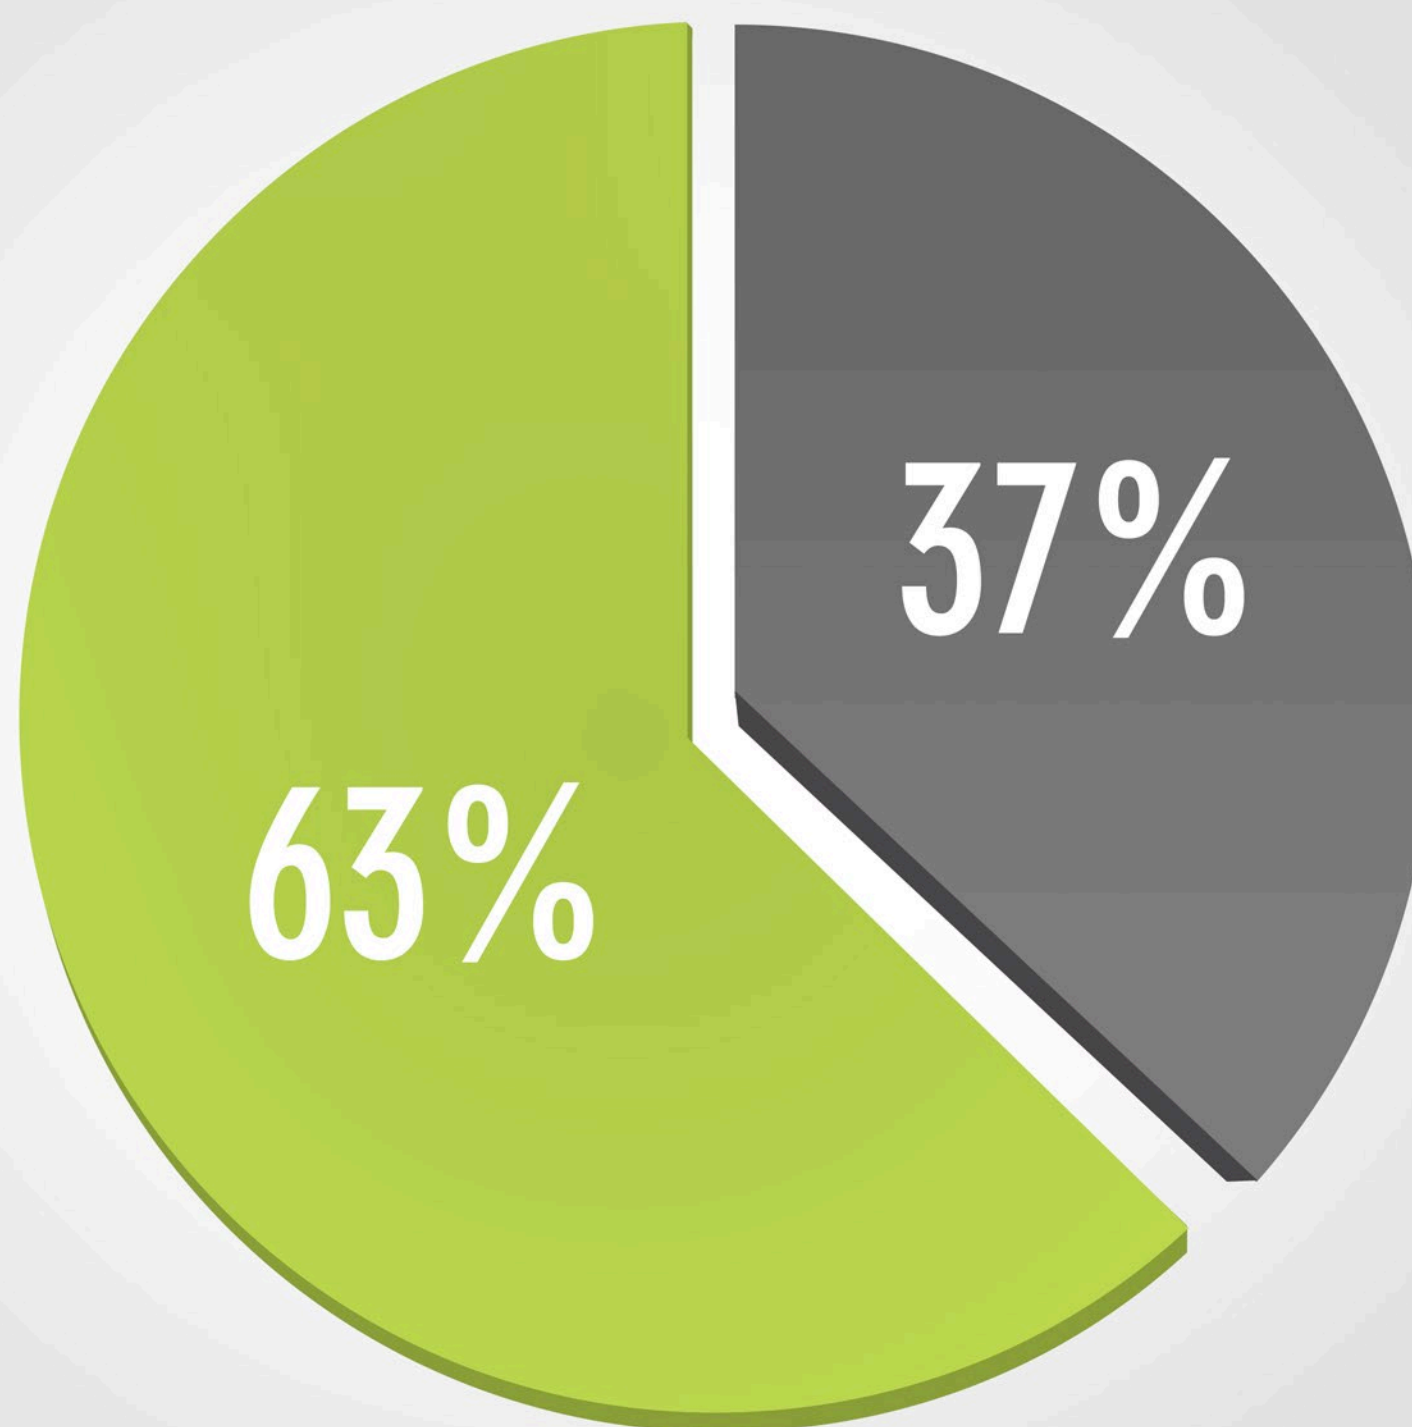

# SOLICITANTES DE PROTECCIÓN INTERNACIONAL POR SEXO EN ESPAÑA

**CEA(R)**

Comisión Española de Ayuda al Refugiado

**2015**

Hombres

**9.054**

Mujeres

**5.827**

FUENTE: Elaboración propia

La Comisión Española de Ayuda al Refugiado (CEAR) es una organización no gubernamental fundada en 1979, de acción voluntaria, humanitaria, independiente y plural. Nuestro objetivo es el de trabajar junto a los ciudadanos por la defensa del derecho de asilo.