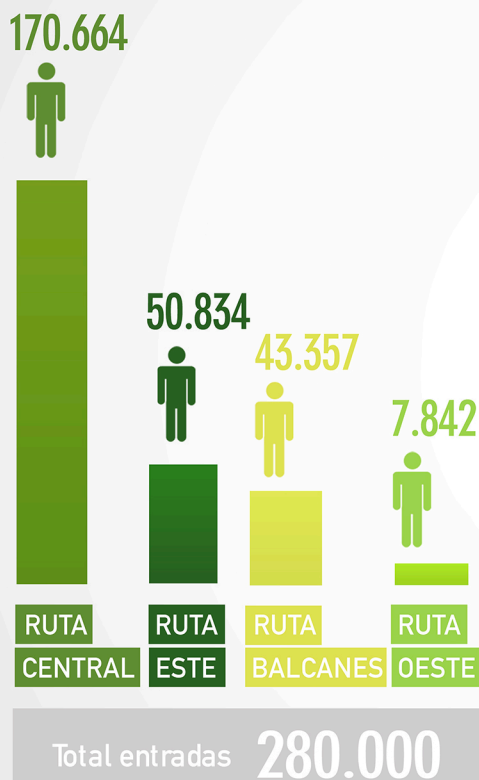

ENTRADAS IRREGULARES EN LA UE POR RUTAS

CEA(R)

Comisión Española
de Ayuda al Refugiado

2014

3%

61%

15%

18%

FUENTE: Frontex

La Comisión Española de Ayuda al Refugiado (CEAR) es una organización no gubernamental fundada en 1979, de acción voluntaria, humanitaria, independiente y plural. Nuestro objetivo es el de trabajar junto a los ciudadanos por la defensa del derecho de asilo.