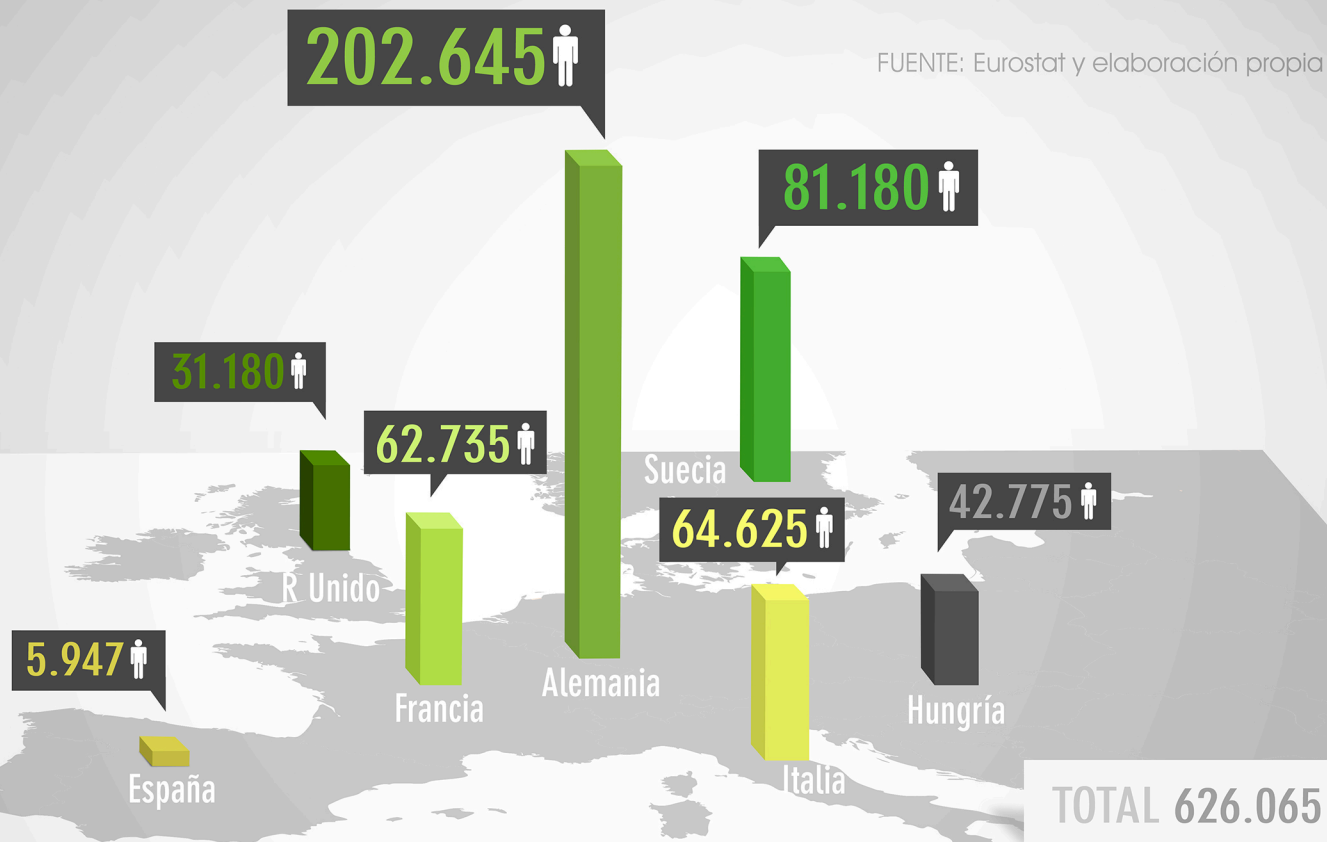

# SOLICITANTES DE PROTECCIÓN INTERNACIONAL EN LA UNIÓN EUROPEA

**CEA(R)**

Comisión Española de Ayuda al Refugiado

FUENTE: Eurostat y elaboración propia

La Comisión Española de Ayuda al Refugiado (CEAR) es una organización no gubernamental fundada en 1979, de acción voluntaria, humanitaria, independiente y plural. Nuestro objetivo es el de trabajar junto a los ciudadanos por la defensa del derecho de asilo.