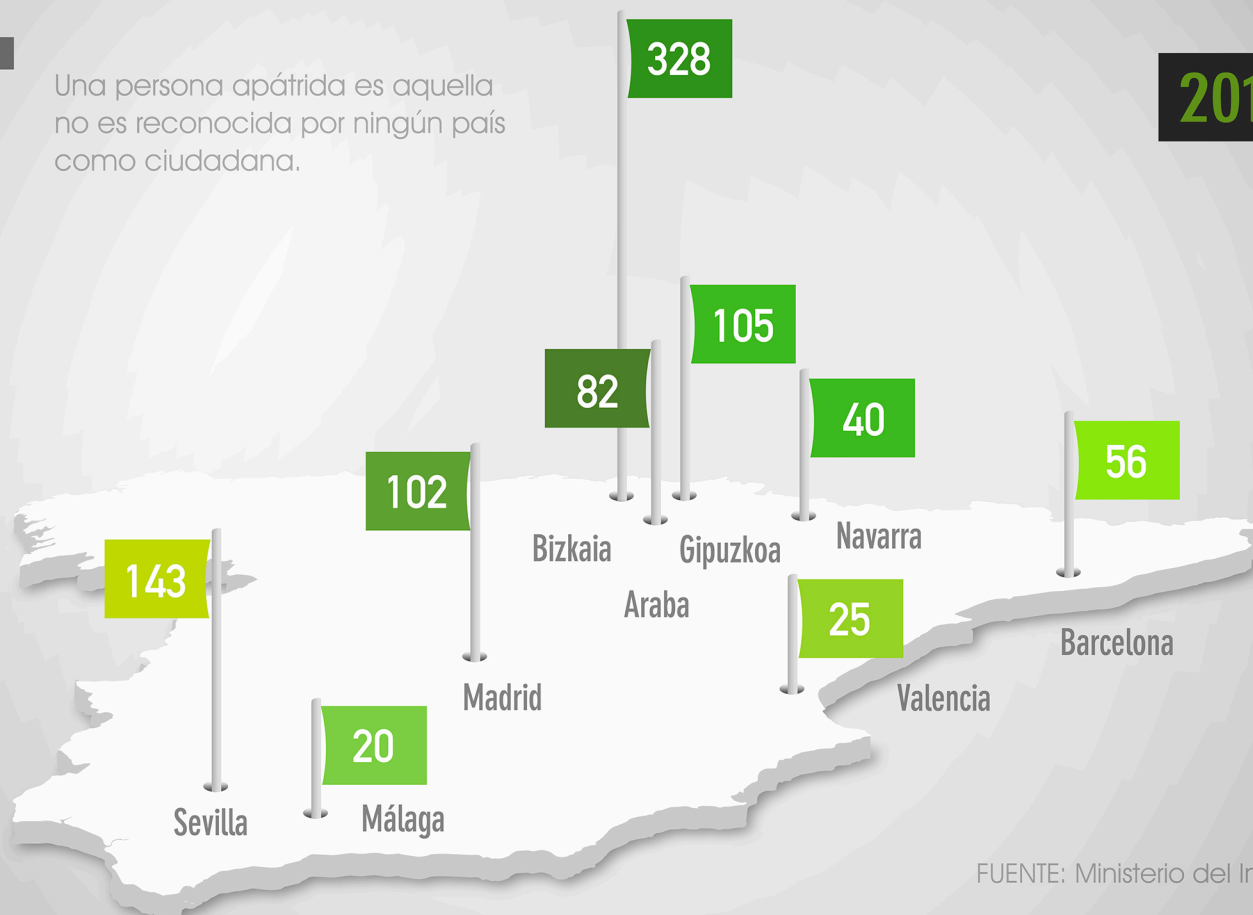

# SOLICITANTES DEL ESTATUTO DE APATRIDIA POR PROVINCIAS

**CEA(R)**

Comisión Española  
de Ayuda al Refugiado

?

Una persona apátrida es aquella no es reconocida por ningún país como ciudadana.

**2014**

FUENTE: Ministerio del Interior

La Comisión Española de Ayuda al Refugiado (CEAR) es una organización no gubernamental fundada en 1979, de acción voluntaria, humanitaria, independiente y plural. Nuestro objetivo es el de trabajar junto a los ciudadanos por la defensa del derecho de asilo.