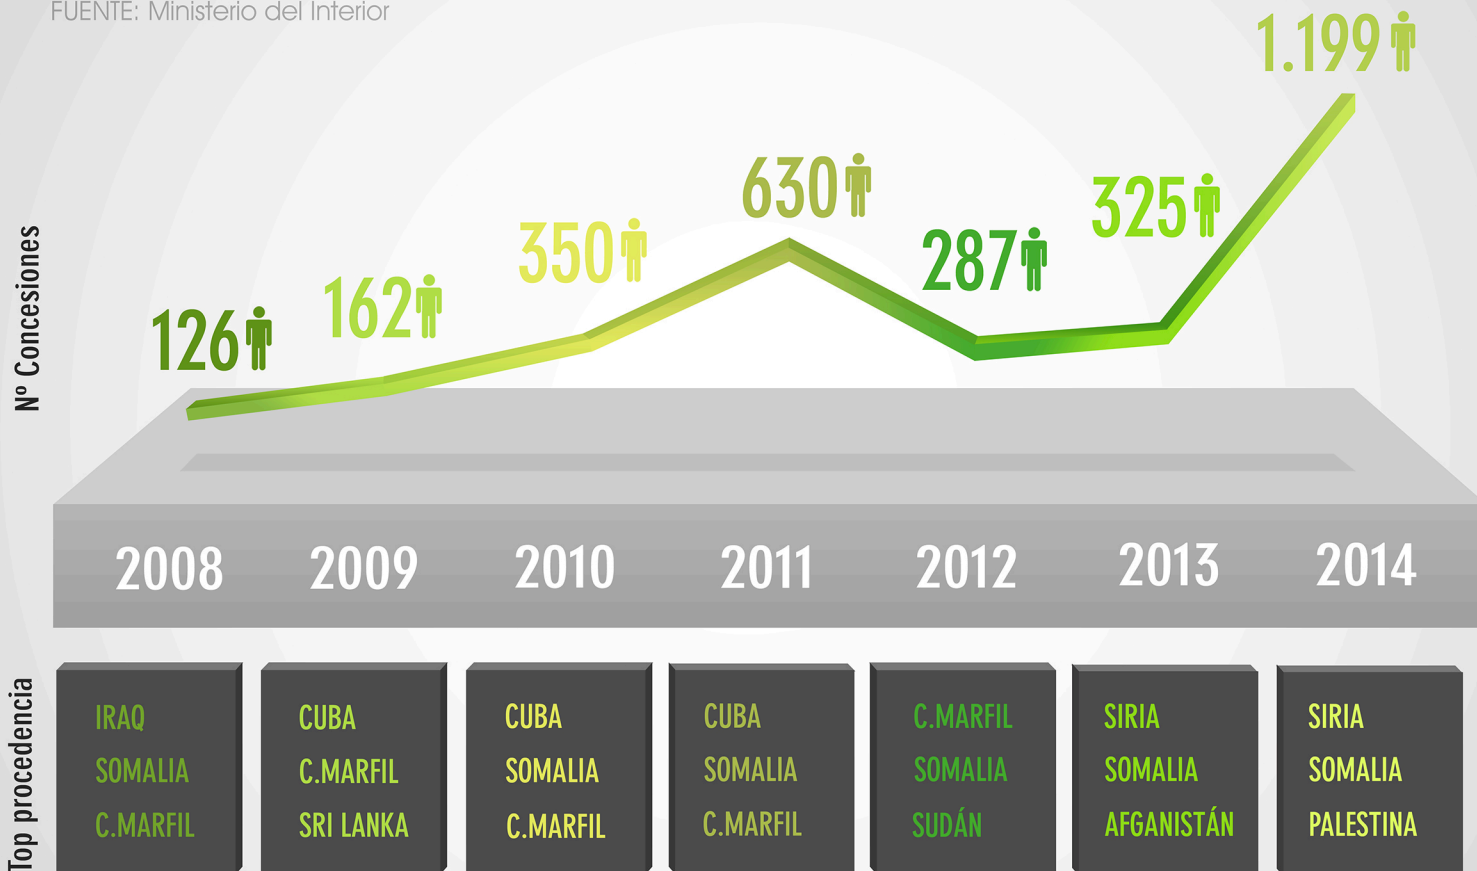

# EVOLUCIÓN DE LA CONCESIÓN DE PROTECCIÓN SUBSIDIARIA EN ESPAÑA

**CEA(R)**

Comisión Española de Ayuda al Refugiado

FUENTE: Ministerio del Interior

La Comisión Española de Ayuda al Refugiado (CEAR) es una organización no gubernamental fundada en 1979, de acción voluntaria, humanitaria, independiente y plural. Nuestro objetivo es el de trabajar junto a los ciudadanos por la defensa del derecho de asilo.