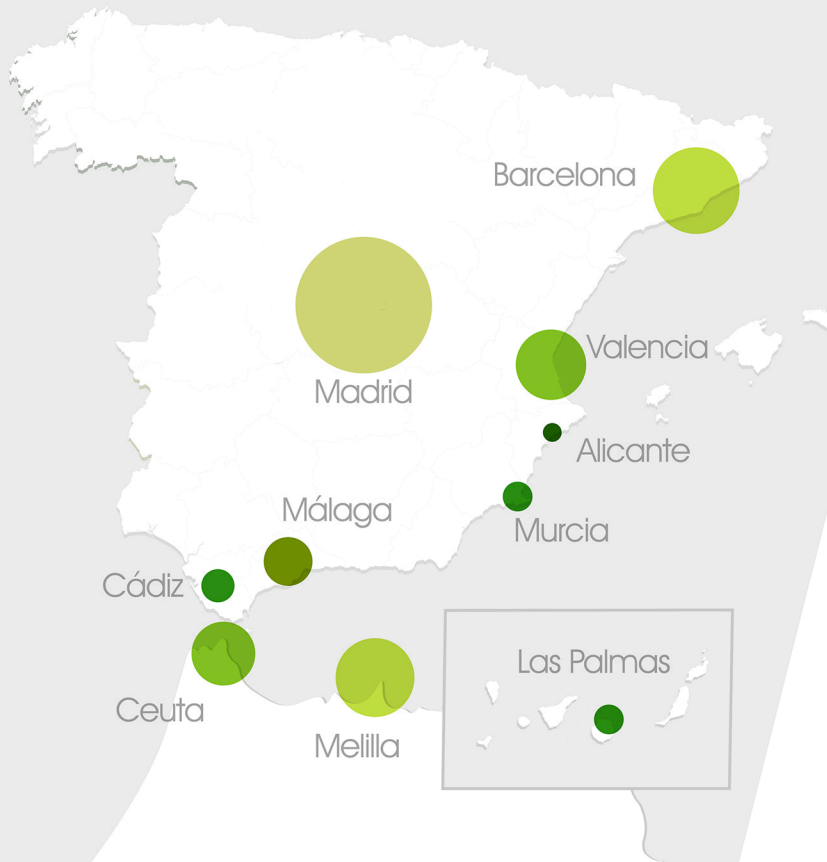

SOLICITANTES DE PROTECCIÓN INTERNACIONAL POR PROVINCIAS

CEAR(R)

Comisión Española de Ayuda al Refugiado

FUENTE: Elaboración propia

PROVINCIAS CON MÁS SOLICITUDES

MADRID	 +	1861
BARCELONA		690
MELILLA		539
VALENCIA		473
CEUTA		392
MÁLAGA		221
CÁDIZ		111
MURCIA		103
LAS PALMAS		100
ALICANTE		96