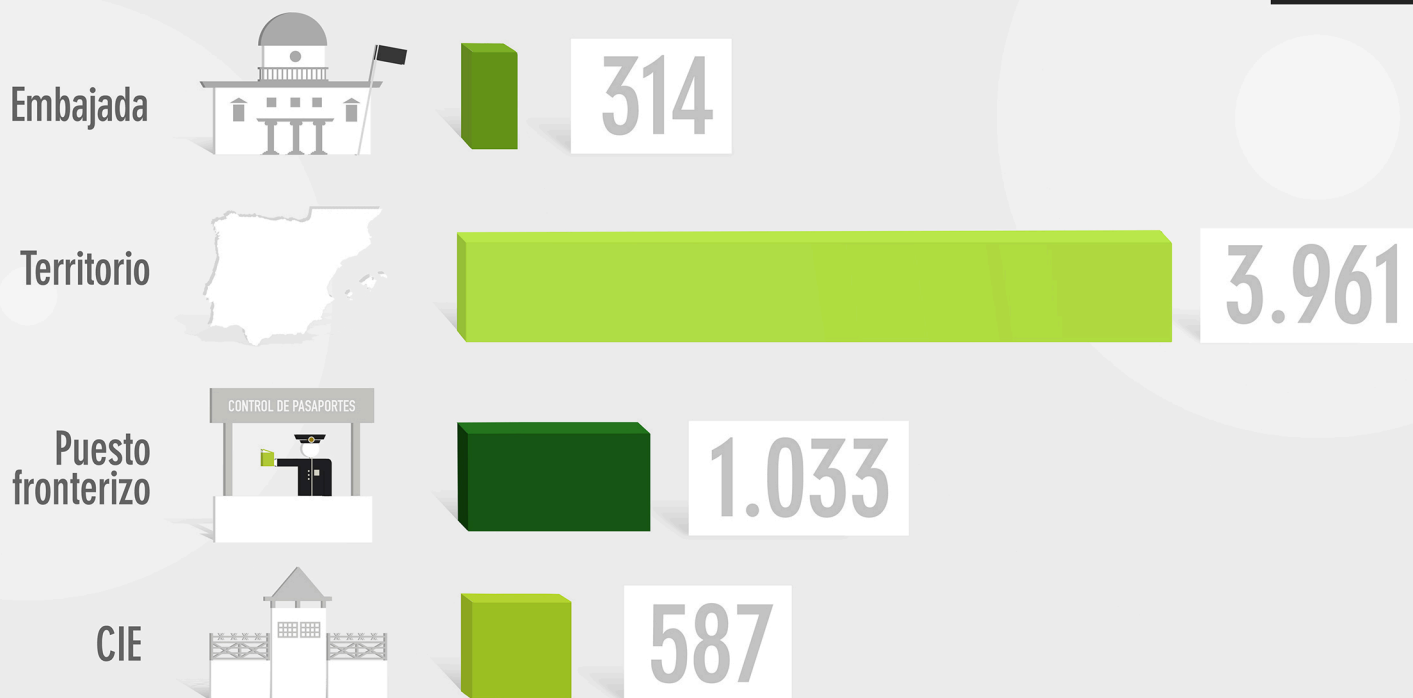

SOLICITANTES DE PROTECCIÓN INTERNACIONAL POR LUGAR DE PRESENTACIÓN DE SOLICITUD

CEA(R)

Comisión Española de Ayuda al Refugiado

2014

FUENTE: Elaboración propia

La Comisión Española de Ayuda al Refugiado (CEAR) es una organización no gubernamental fundada en 1979, de acción voluntaria, humanitaria, independiente y plural. Nuestro objetivo es el de trabajar junto a los ciudadanos por la defensa del derecho de asilo.