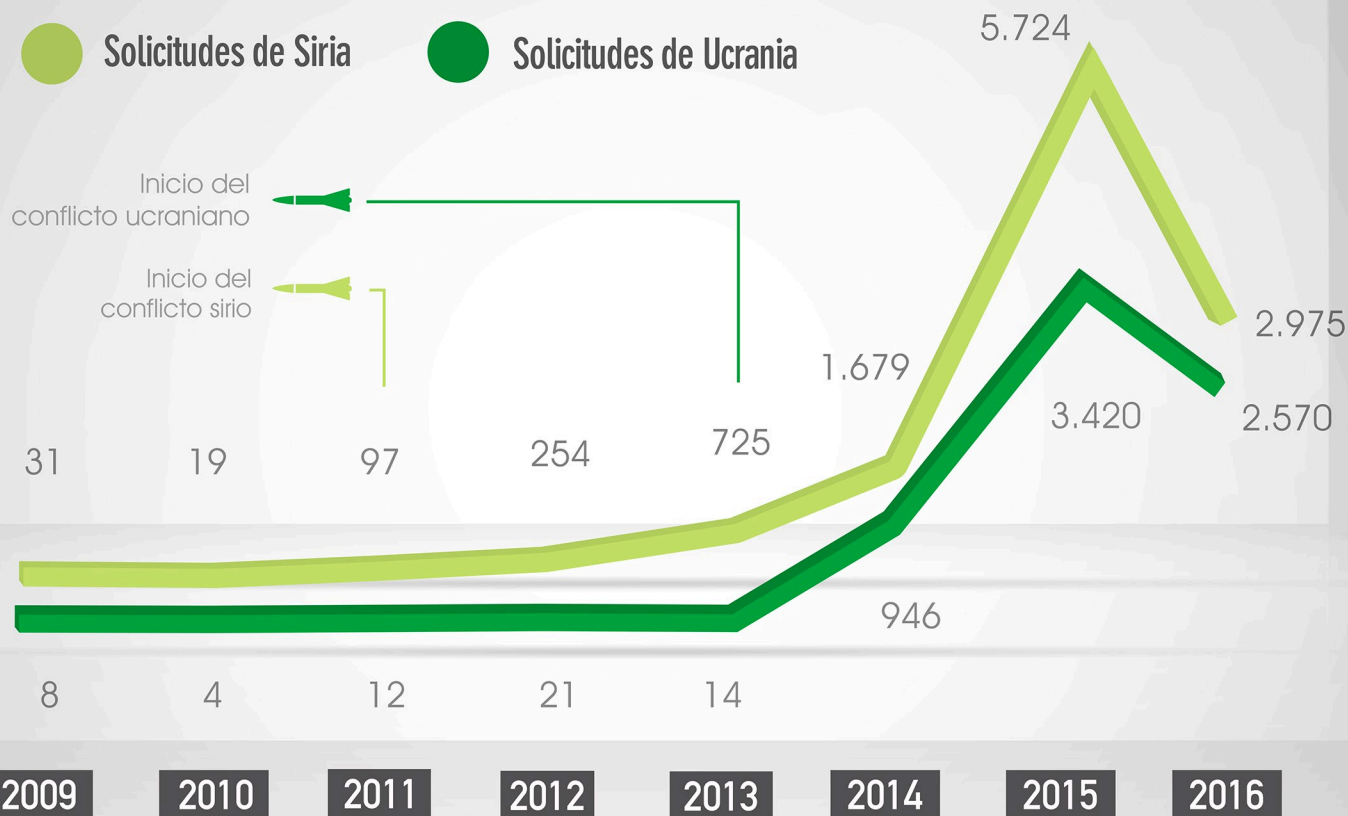

EVOLUCIÓN DE LAS SOLICITUDES DE ASILO PROCEDENTES DE SIRIA Y UCRANIA EN ESPAÑA

CEA(R)

Comisión Española de Ayuda al Refugiado

FUENTE: Eurostat y Ministerio del Interior

La Comisión Española de Ayuda al Refugiado (CEAR) es una organización no gubernamental fundada en 1979, de acción voluntaria, humanitaria, independiente y plural. Nuestro objetivo es el de trabajar junto a los ciudadanos por la defensa del derecho de asilo.